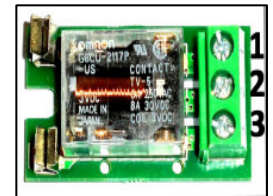

## COTHERMO C3 - Uputstvo za upotrebu

Uputstvo za upotrebu COTHERMO C3

**Tehničke karakteristike termostata:**

- |                                      |                                        |
|--------------------------------------|----------------------------------------|
| 1. Opseg merenja temperature:        | 0°C~40°C po 0.1°C                      |
| 2. Opseg podešavanja temperature:    | 5°C~35°C po 0.5°C                      |
| 3. Napajanje:                        | 2 x AAA 1.5V alkalna baterija          |
| 5. Max opterećenje:                  | 6(2)A, 230V                            |
| 6. Indikator niskog napona baterije: | Simbol "🔋" kada je baterija ispod 2.7V |
| 7. Pozadinsko osvetljenje:           | Plavo/Narandzasto                      |
| 8. Dimenzije:                        | 118 x 80 x 26 mm                       |

### Priključenje termostata

Pritiskom na rezu koja se nalazi na gornjoj strani poklopca skinite poleđinu termostata kako je na slici prikazano. Zadnju stranu pričvrstite sa priloženim vijcima na zid. Koristeći manji odvijač odstranite zaštitni poklopac na unutrašnjoj strani poleđine ispod kojeg se nalaze priključni kontakti.

Izlazni relej termostata ima tri priključka bez potencijala 1(NC), 2(COM), 3(NO).

Dva priključna voda uređaja koji se žele regulisati, **u slučaju grejanja** treba priključiti na **2(COM)** i **3 (NO)** serijski priključak, koji su otvoreni priključci u stanju mirovanja releja. **U slučaju hlađenja** dva priključna voda rashladnog uređaja treba priključiti na **1(NC)** i **2(COM)**, koji su zatvoreni priključci u stanju mirovanja.